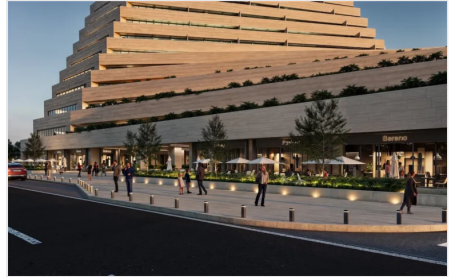

Fuente: <https://expasio.mx/puebla/locales-puebla/plaza-andeza-locales/>