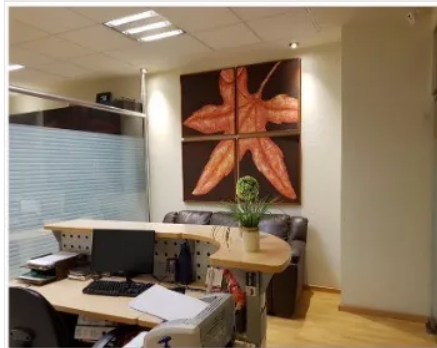

- Plafón suspendido acústico
- Piso laminado de madera,
- WC privado
- Cancelería de aluminio y puerta de cristal templado
- Luminarias 66mm x 66mm de bajo consumo y luces dicroicas
- Aire acondicionado, equipo fan & cool
- 2 cajones de estacionamiento techado

Servicios incluidos disponibles en la torre

- El monto de la renta incluye cuota de mantenimiento
- Incluye agua potable, derechos recolección de basura
- Cámaras de vigilancia en todos los pisos
- Área de comedor para empleados
- Edificio con red contra incendios, Seguro contra daños de terceros, seguro de estacionamiento
- Elevador
- Vigilancia privada las 24 horas los 365 días
- Control de acceso de visitantes
- Limpieza en áreas comunes
- Valet Parking
- Central de Aire acondicionado

Galería