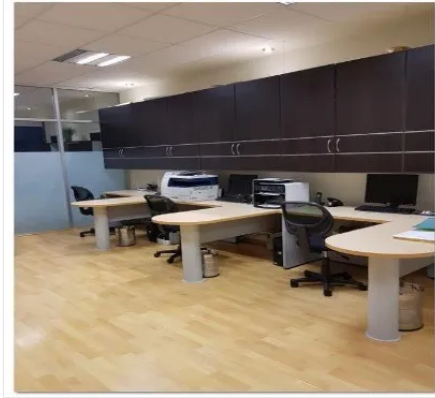

Fuente: <https://expasio.mx/puebla/oficina-corporativo-bosques-atlixcayotl/>