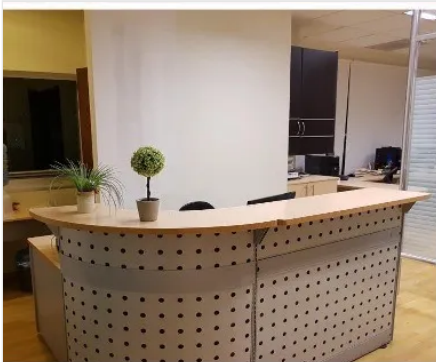

- Plafón suspendido acústico
- Piso laminado de madera,
- WC privado
- Cancelería de aluminio y puerta de cristal templado
- Luminarias 66mm x 66mm de bajo consumo y luces dicroicas
- Aire acondicionado, equipo fan & cool
- 2 cajones de estacionamiento techado

Servicios incluidos disponibles en la torre

- El monto de la renta incluye cuota de mantenimiento
- Incluye agua potable, derechos recolección de basura
- Cámaras de vigilancia en todos los pisos
- Área de comedor para empleados
- Edificio con red contra incendios, Seguro contra daños de terceros, seguro de estacionamiento
- Elevador
- Vigilancia privada las 24 horas los 365 días
- Control de acceso de visitantes
- Limpieza en áreas comunes
- Valet Parking
- Central de Aire acondicionado

Galería