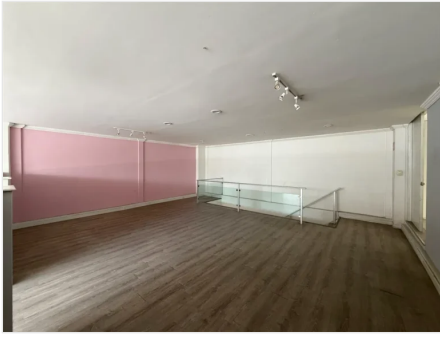

Local en renta sobre Calzada Zavaleta, el local se encuentra en plaza comercial con marcas como Steren, Laboratorios Ruiz, MogÜ Muebles, Carlevaro, Dormimundo etre otras.

El local esta acondicionado con luminarias, puertas de canceleria y cristal, medio baño en planta baja, instalaciones para aire acondicionado y estacionamientos al frente.

Distribución:

99.75 m2 planta baja

215 m2 planta alta

Galería

Fuente: <https://expasio.mx/puebla/local-calzada-zavaleta/>