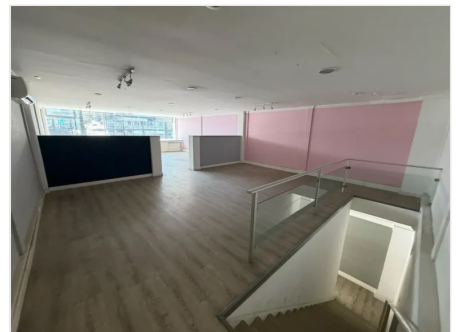

Local en renta sobre Calzada Zavaleta, el local se encuentra en plaza comercial con marcas como Steren, Laboratorios Ruiz, MogÜ Muebles, Carlevaro, Dormimundo etre otras.

El local esta acondicionado con luminarias, puertas de canceleria y cristal, medio baño en planta baja, instalaciones para aire acondicionado y estacionamientos al frente.

Distribución:

99.75 m2 planta baja

215 m2 planta alta

Galería

Fuente: <https://expasio.mx/puebla/local-calzada-zavaleta/>