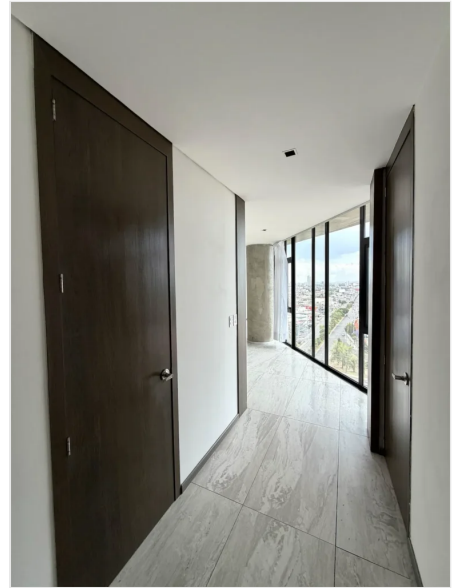

Fuente: <https://expasio.mx/puebla/departamento-torre-quore/>