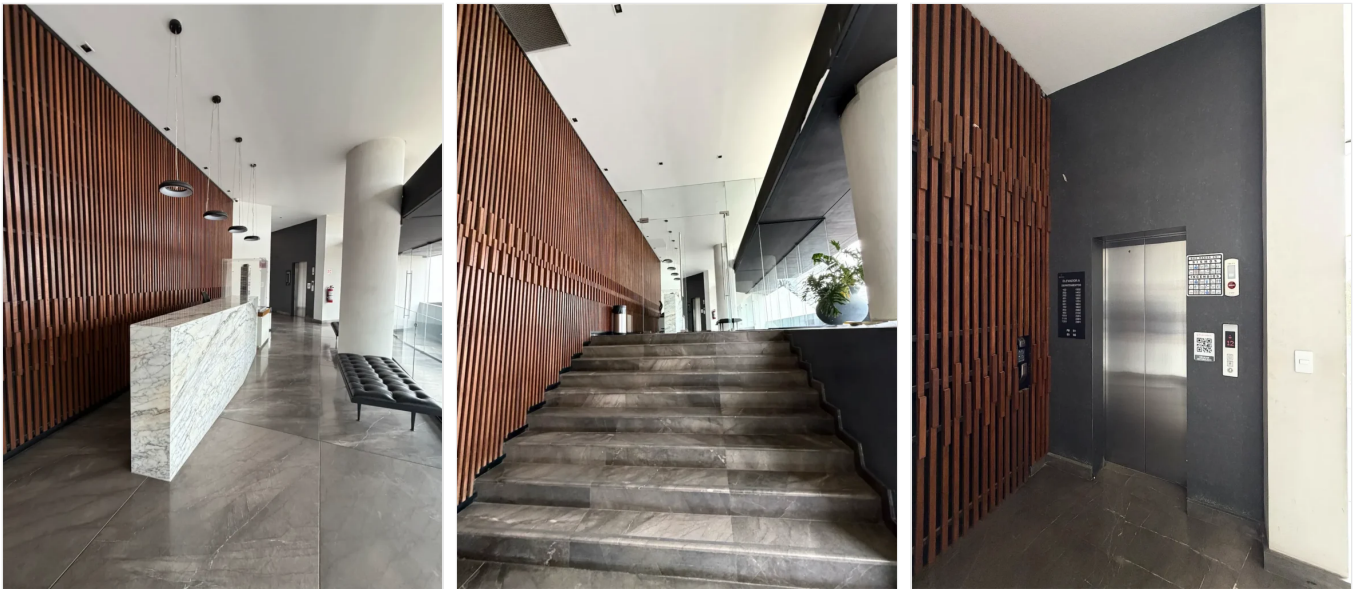

Departamento #1201

Características:

Departamento en piso 12 del modelo «emotion» con vista a Angelópolis

100.71 m2 de construcción

- 2 recamaras con baño completo y closet cada una, las recamaras tienen vista al centro de Puebla
- medio baño en pasillo para visitas
- Cocina integral abierta
- Sala / comedor con vista panorámica a Angelópolis
- Area de lavado
- 2 cajones de estacionamiento

Mantenimiento mensual $2,704

Galería