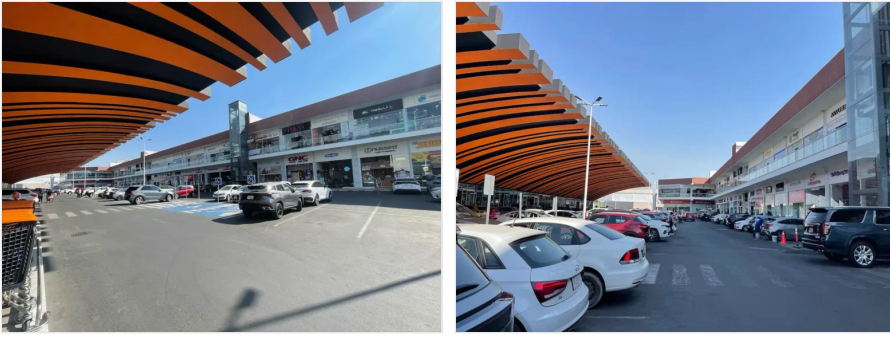

Fuente: <https://expasio.mx/puebla/locales-puebla/local-pb-plaza-arcangeles/>