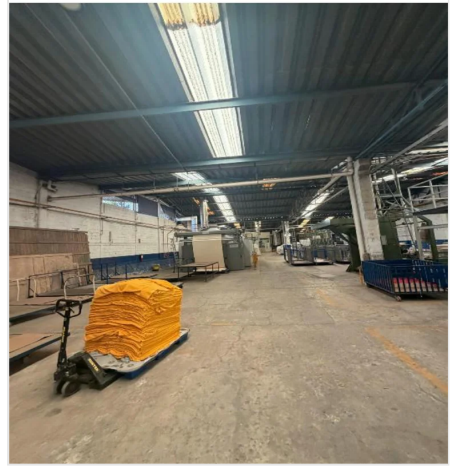

Fuente: <https://expasio.mx/puebla/bodega-sta-isabel-tlaxcala/>