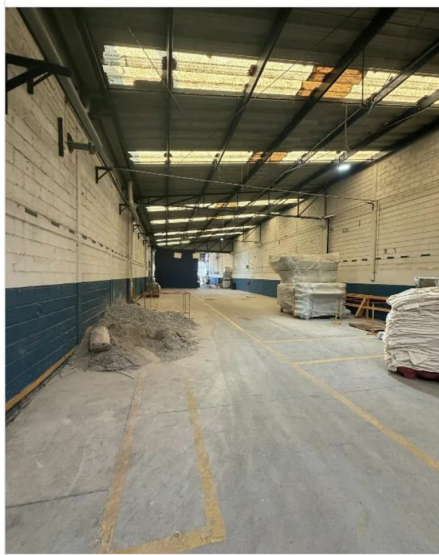

Fuente: <https://expasio.mx/puebla/bodega-sta-isabel-tlaxcala/>