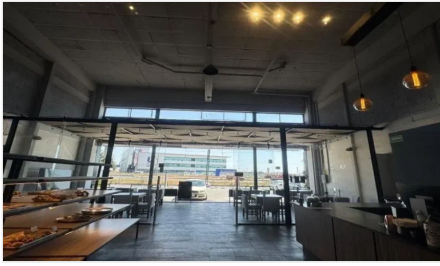

Fuente: <https://expasio.mx/puebla/locales-puebla/local-9-pabellon-atlixcayotl/>