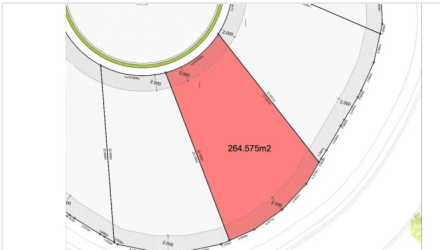

Lote Parque Lucerna (Lomas de Angelopolis III)

contacto@expasio.mx · +52 222 116 4379

Tipo de operación	Compra
Precio	\$3,960,000
Lote (m²)	264
Dirección	Gala No. 16, Parque Lucerna, Lomas de Angelópolis III.
Amenidades	Vigilancia, Casa club, Areas Verdes, Parques, Canchas de futbol, Canchas de Padel, Ciclopista

Lote residencial en Parque Lucerna, Lomas de Angelopolis III

Parque lucerna cuenta con seguridad, caseta de vigilancia, casa club y áreas verdes.

264 M2 / \$15,000 X M2

Galería

Fuente: <https://expasio.mx/puebla/lote-parque-lucerna-lomas-de-angelopolis-iii/>