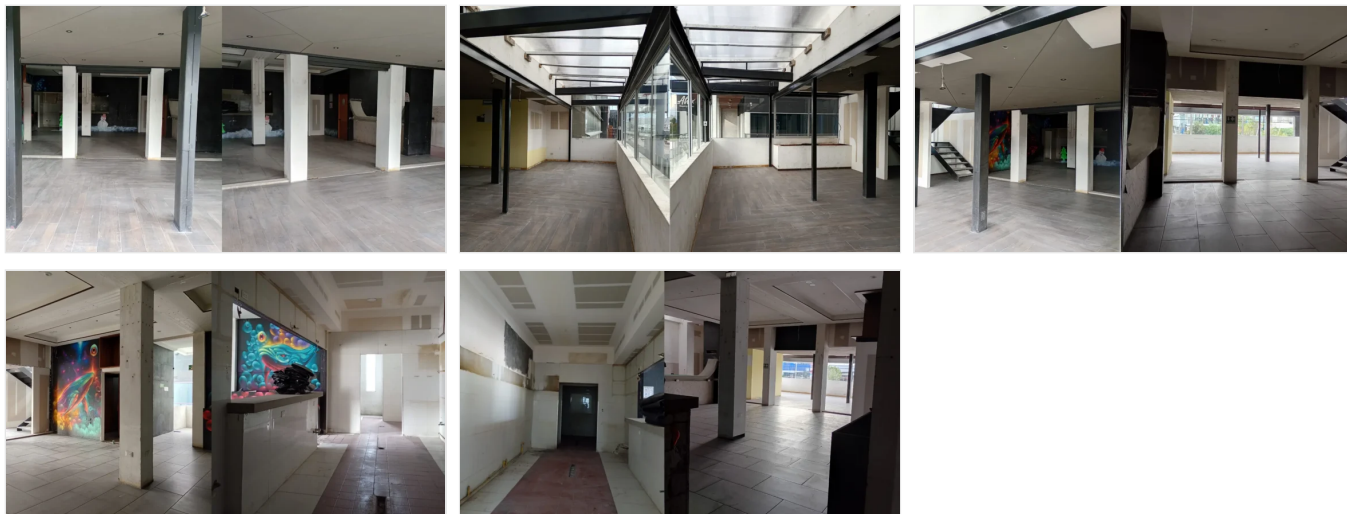

Galería

Fuente: <https://expasio.mx/puebla/locales-puebla/local-plaza-altix-via-atlixcayot/>