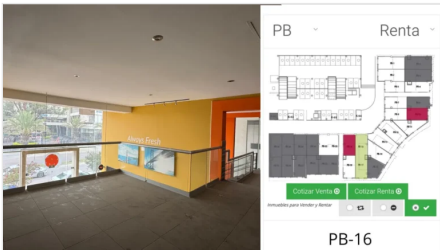

Galería

Fuente: <https://expasio.mx/puebla/local-16-sonata-lomas-de-angelopolis/>